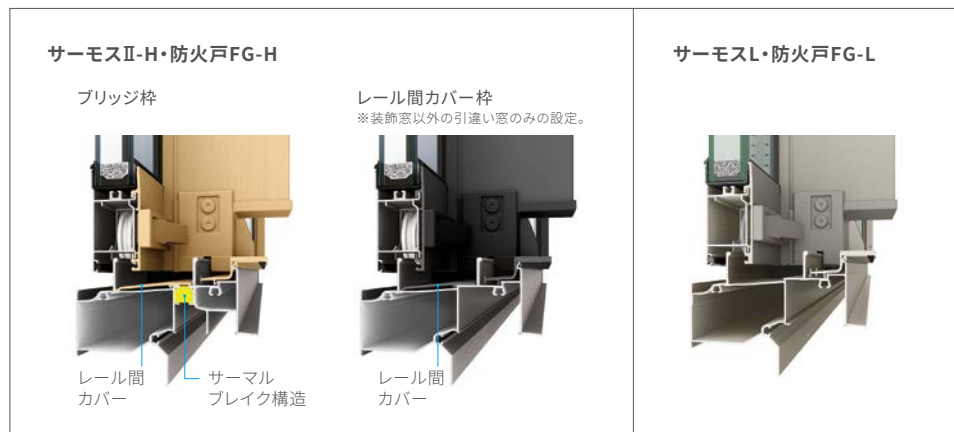

## サーモスII-H・防火戸FG-H

外観5色・内観5色をご用意。外壁やインテリアに合わせて、外観色と内観色を自由に組み合わせることができます。

外観・内観が同一色で5パターンから選択可能

## サーモスL・防火戸FG-L

外観色を基本に、5つのパターンからお選びいただけます。よりお求めやすいシリーズです。

サーモスII-H・防火戸FG-HとサーモスL・防火戸FG-Lでは枠の構造が異なります。

※画像は、単体引違い窓です。