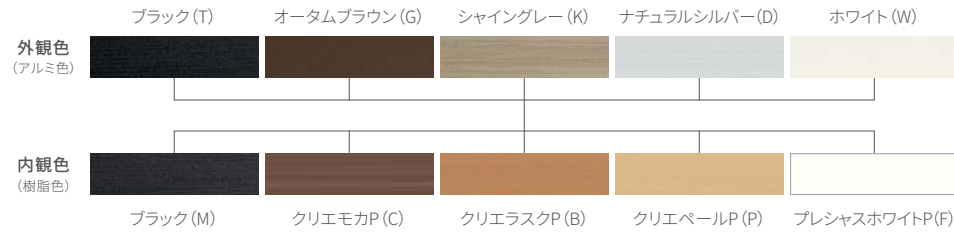

外観色と内観色の自由な組み合わせが可能

## サーモスII-H・防火戸FG-H

外観5色・内観5色をご用意。外壁やインテリアに合わせて、外観色と内観色を自由に組み合わせることができます。

外観・内観が同一色で5パターンから選択可能

## サーモスL・防火戸FG-L

外観色を基本に、5つのパターンからお選びいただけます。よりお求めやすいシリーズです。

サーモスII-H・防火戸FG-HとサーモスL・防火戸FG-Lでは枠の構造が異なります。

※画像は、単体引違い窓です。