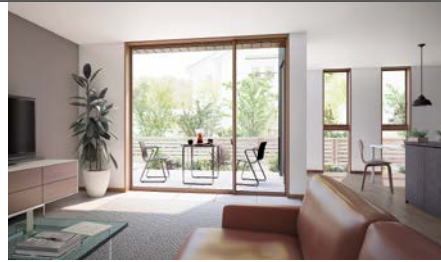

外観色と内観色の自由な組み合わせが可能

## サーモスII-H・防火戸FG-H

外観5色・内観5色をご用意。外壁やインテリアに合わせて、外観色と内観色を自由に組み合わせることができます。

外観・内観が同一色で5パターンから選択可能

## サーモスL・防火戸FG-L

外観色を基本に、5つのパターンからお選びいただけます。よりお求めやすいシリーズです。

サーモスII-H・防火戸FG-HとサーモスL・防火戸FG-Lでは枠の構造が異なります。

※画像は、単体引違い窓です。